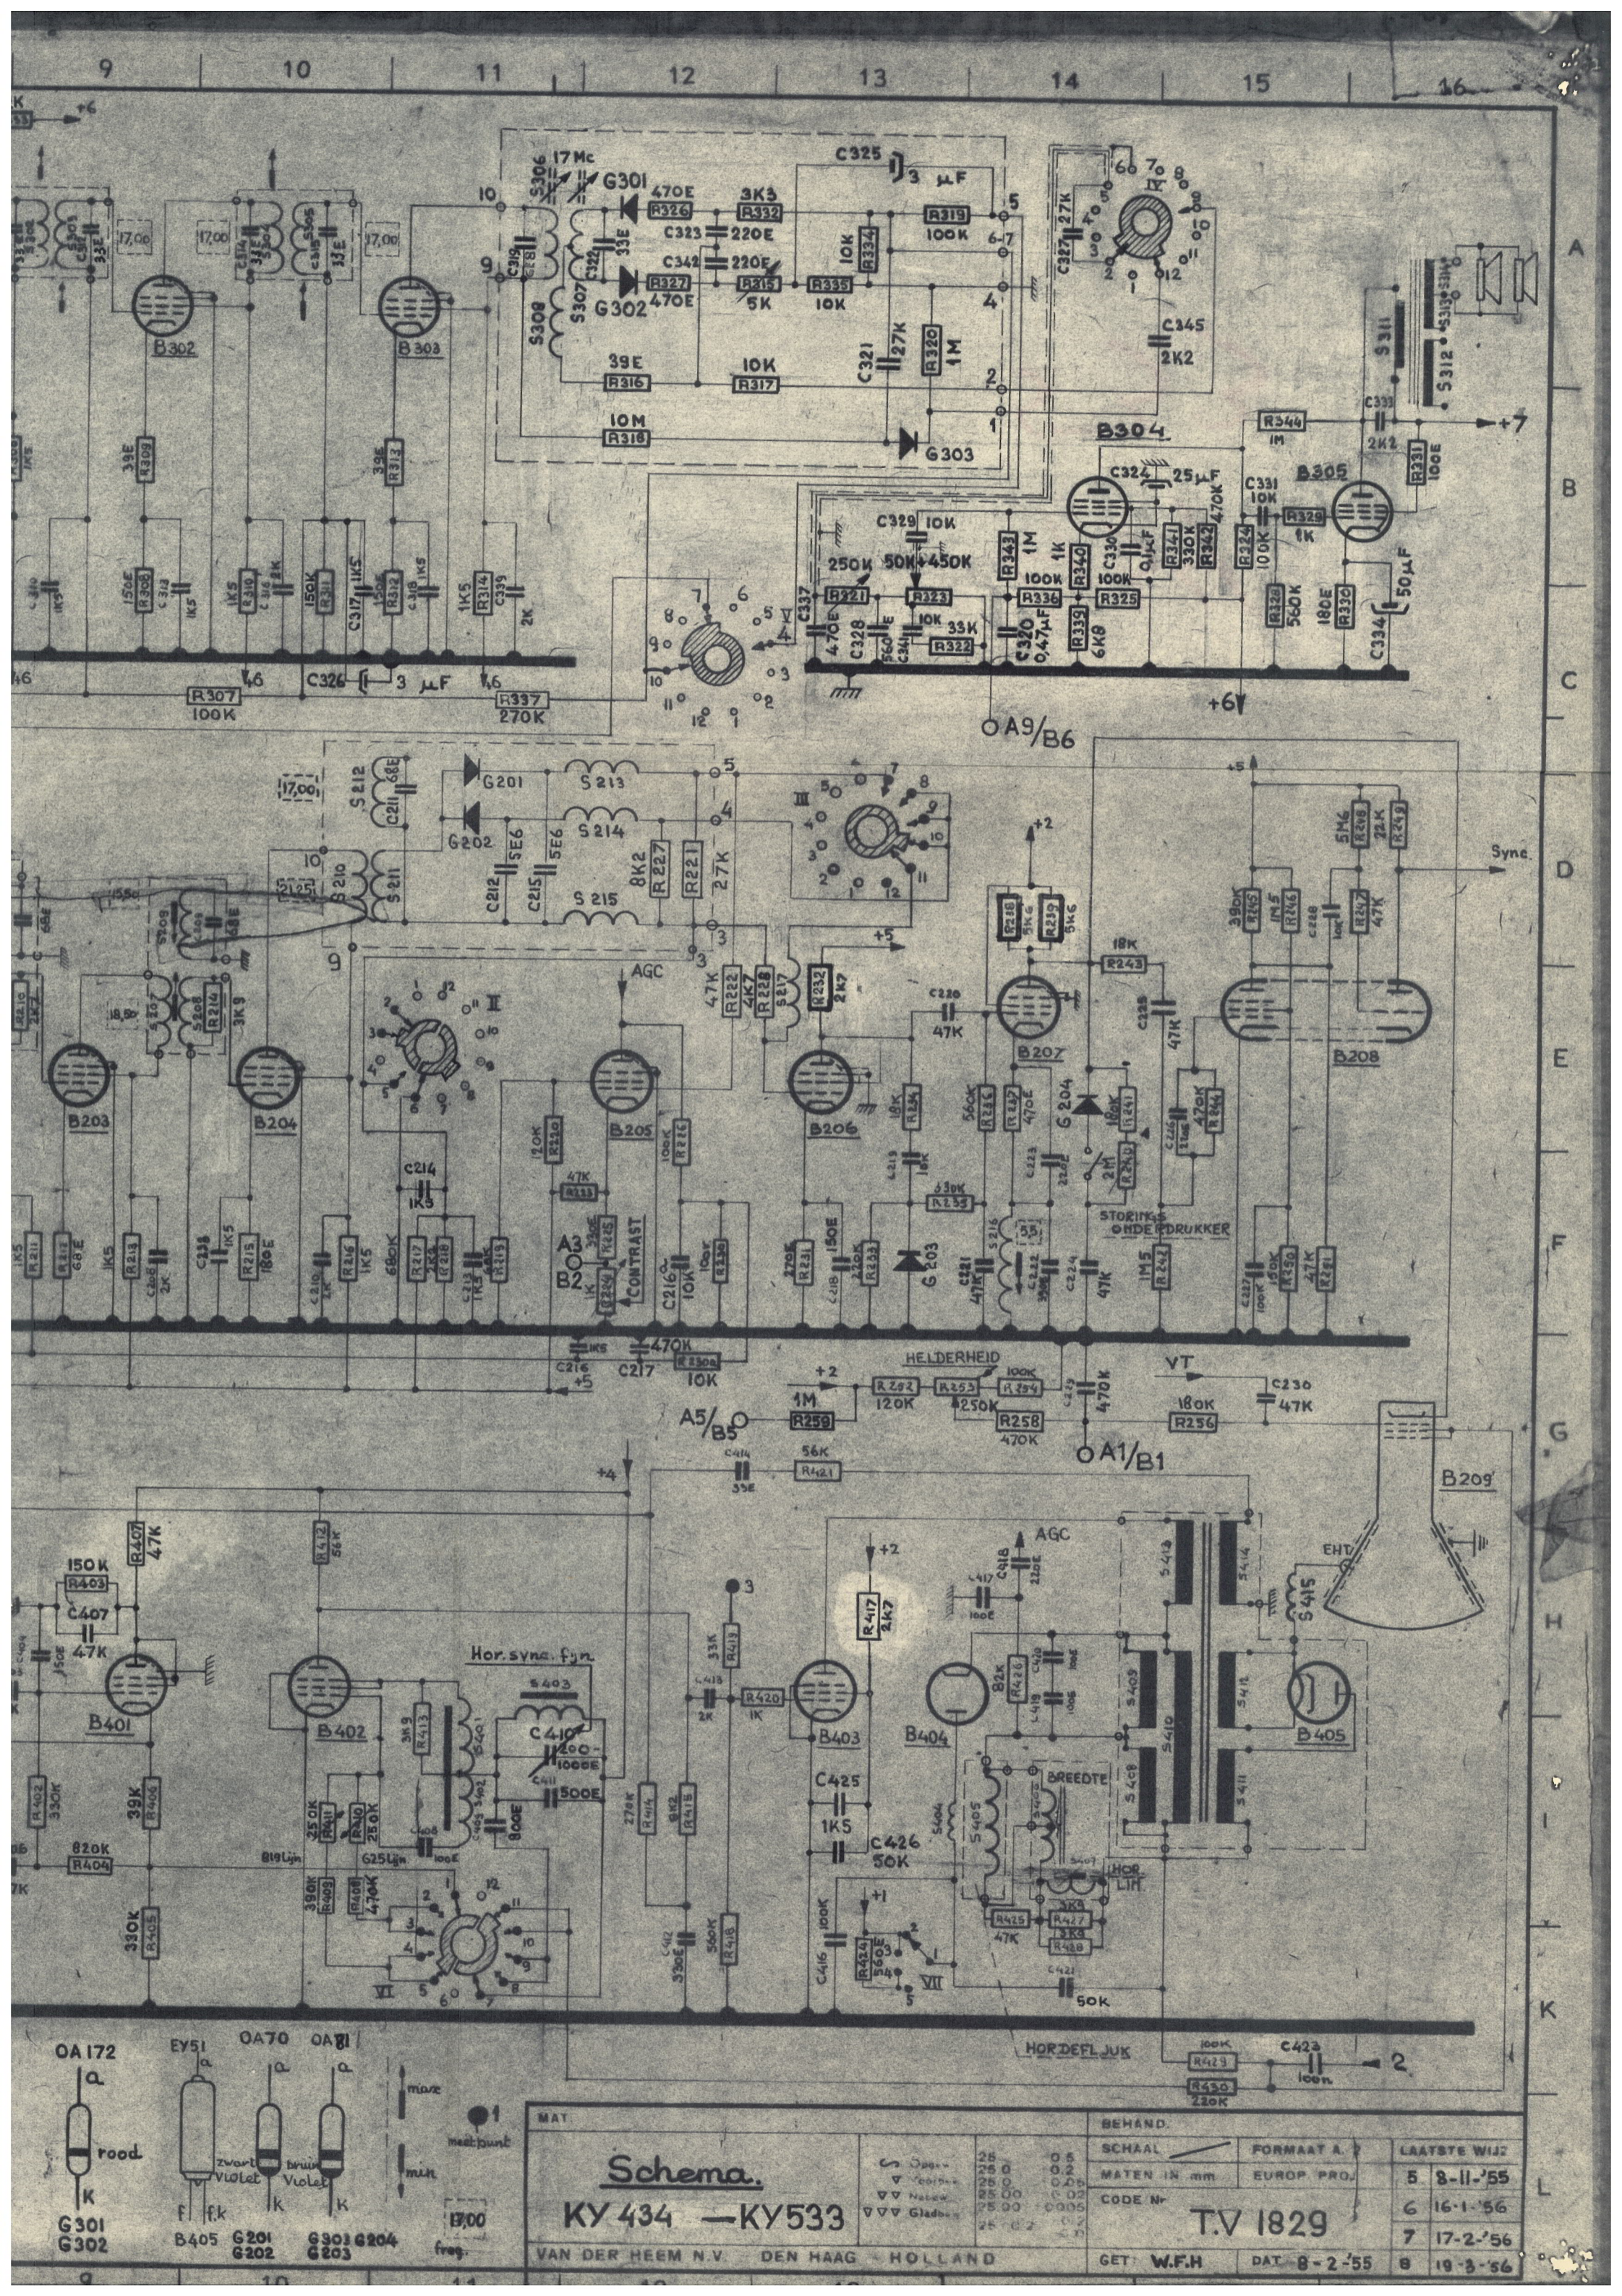

Schema.
KY 434 - KY 533

5	Opgevoerd	25	0.5
6	Verbonden	26	0.25
7	Naar	27	0.05
8	Van	28	0.025
9	Gladde	29	0.0125
10		30	0.00625

VAN DER HEEM N.V. DEN HAAG - HOLLAND

MAT		BEHAND.		LAATSTE WIJZ	
Schema.		SCHAAL	FORMAAT A.	5 8-II-'55	
KY 434 - KY 533		MATEN IN mm	EUROP. PROJ.	6 16-1-'56	
VAN DER HEEM N.V. DEN HAAG - HOLLAND		CODE N°	T.V 1829	7 17-2-'56	
		GET. W.F.H.	DAT. 8-2-'55	8 19-3-'56	